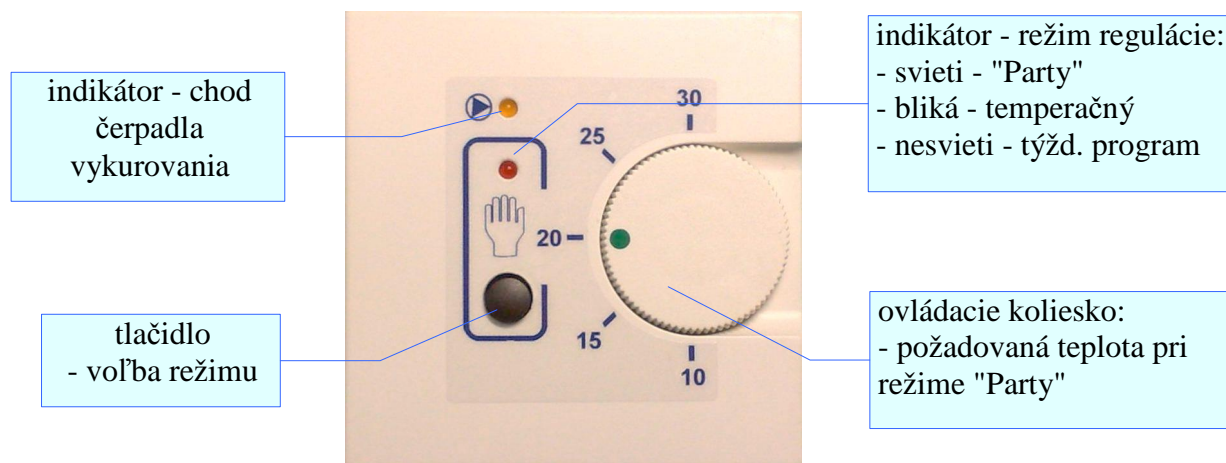

Snímač teploty

DX1081

Návod na obsluhu

Námestovo, február 2010

DX1081

Termostat DX1081 je určený výhradne pre použitie spoločne s ekvitermickými regulátormi DX4102.M, DX4232 a DX4233, na meranie a manuálnu reguláciu teploty v referenčnej miestnosti.

Snímací element (KTY81) je umiestnený na dosičke plošných spojov (merací modul), kde sa nachádza aj svorkovnica pre pripojenie vodičov, slúžiacich na pripojenie prístroja k regulátoru, ovládacie tlačítko a nastavovacie koliesko.

Modul je umiestnený v plastovom puzdre s vetracími otvormi. Puzdro sa umiestňuje skrutkami na omietku.

Obr.1 Popis ovládacích a indikačných prvkov

Snímač teploty DX1081 je určený na meranie teploty vo vnútornom priestore (miestnosť) - používa sa na reguláciu teploty objektu.

Umožňuje prepínať regulačné režimy, manuálne nastavovať teplotu a indikovať režim a stav čerpadla vykurovania. Regulačné režimy sa prepínajú takto: krátke stlačenie - režim "Party" alebo zrušenie aktuálneho režimu (a prechod do základného režimu - regulácia podľa týždenného programu), dlhé stlačenie (viac ako 3 sekundy) - temperačný režim. Režim "Party" je manuálny režim - požadovaná teplota sa nastaví manuálne otočným kolieskom. Tento režim je tiež automaticky ukončený po polnoci.