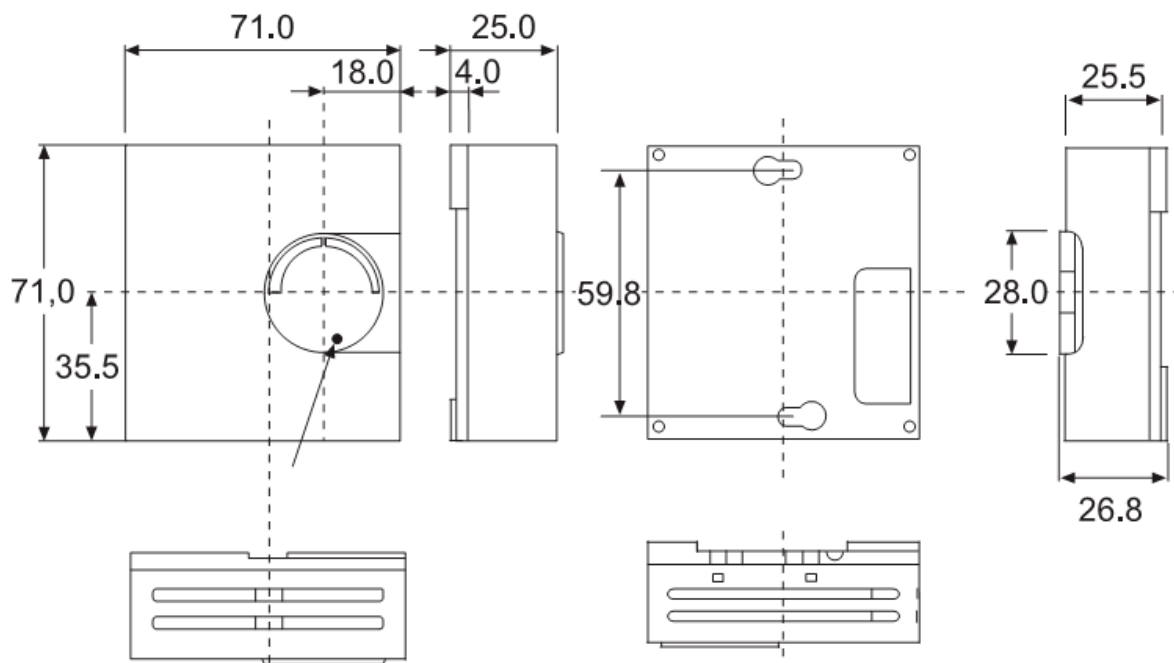

Snímací element (KTY81) je umiestnený na dosičke plošných spojov (merací modul), kde sa nachádza aj svorkovnica pre pripojenie vodičov, slúžiacich na pripojenie prístroja k regulátoru, ovládacie tlačítko a nastavovacie koliesko.

Modul je umiestnený v plastovom puzdre s vetracími otvormi. Puzdro sa umiestňuje skrutkami na omietku.

Obr.1 Popis ovládacích a indikačných prvkov

Snímač teploty DX1081 je určený na meranie teploty vo vnútornom priestore (miestnosť) - používa sa na reguláciu teploty objektu.

Obr.2 Pripojenie snímača

Obr.3 Rozmery snímača

Technické údaje.

Merací rozsah:	0°C až 50 °C
Presnosť merania:	1.5 %
Napájacie napätie:	12V / 30mA
Prostredie:	normálne
Kryt:	IP20

Prevádzkové podmienky.

Teplota okolia:	0 ÷ 50 °C
Relat. vlhkosť vzduchu:	max. 80% pri 30 °C
Tlak vzduchu:	70 ÷ 106 kPa