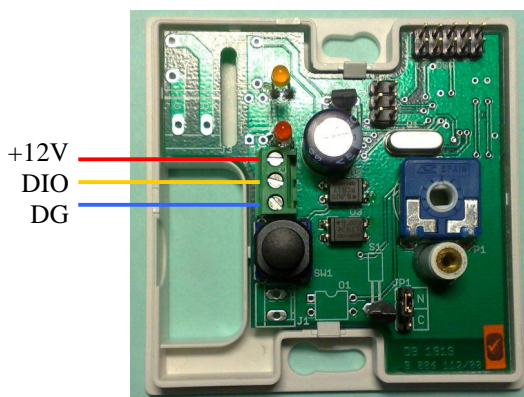

Snímací element (KTY81) je umiestnený na dosičke plošných spojov (merací modul), kde sa nachádza aj svorkovnica pre pripojenie vodičov, slúžiacich na pripojenie prístroja k regulátoru, ovládacie tlačítko a nastavovacie koliesko.

Modul je umiestnený v plastovom puzdre s vetracími otvormi. Puzdro sa umiestňuje skrutkami na omietku.

Obr.1 Popis ovládacích a indikačných prvkov

Snímač teploty DX1081 je určený na meranie teploty vo vnútornom priestore (miestnosť) - používa sa na reguláciu teploty objektu.

Umožňuje prepínať regulačné režimy, manuálne nastavovať teplotu a indikovať režim a stav čerpadla vykurovania. Regulačné režimy sa prepínajú takto: krátke stlačenie - režim "Party" alebo zrušenie aktuálneho režimu (a prechod do základného režimu - regulácia podľa týždenného programu), dlhé stlačenie (viac ako 3 sekundy) - temperačný režim. Režim "Party" je manuálny režim - požadovaná teplota sa nastaví manuálne otočným kolieskom. Tento režim je tiež automaticky ukončený po polnoci.

Obr.2 Pripojenie snímača

Obr.3 Rozmery snímača

Technické údaje.

Merací rozsah:	0°C až 50 °C
Presnosť merania:	1.5 %
Napájacie napätie:	12V / 30mA
Prostredie:	normálne
Kryt:	IP20

Prevádzkové podmienky.

Teplota okolia:	0 ÷ 50 °C
Relat. vlhkosť vzduchu:	max. 80% pri 30 °C
Tlak vzduchu:	70 ÷ 106 kPa